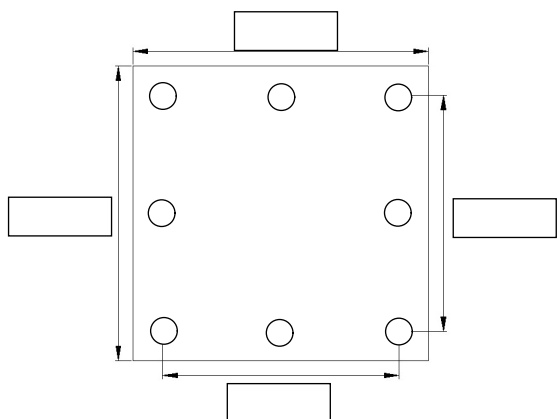

Våningsvisare Korg

Material ☐ Slipad ☐ Polerad ☐ Svart eloxerad

Montage ☐ Inbyggnadslåda ☐ Nödljus

Våningsvisare Färg

Fästhål Skruvar

☐ Försänkta hål ☐ Svarta kablar

Övrig info _____