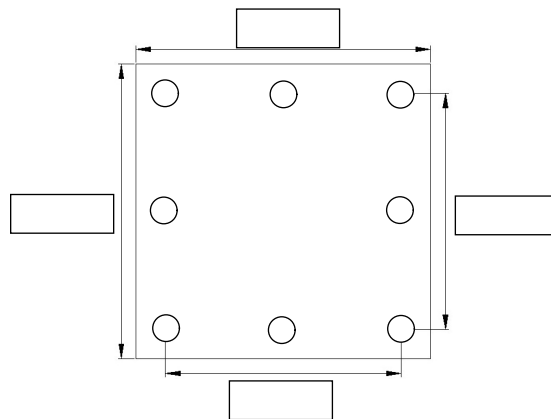

Våningsvisare Plan

Antal ☐ Avstängd

Material ☐ Slipad ☐ Polerad ☐ Svart eloxerad

Montage ☐ Inbyggnadslåda

Våningsvisare Färg

Fästhål Skruvar

☐ Försänkta hål ☐ Svarta kablar