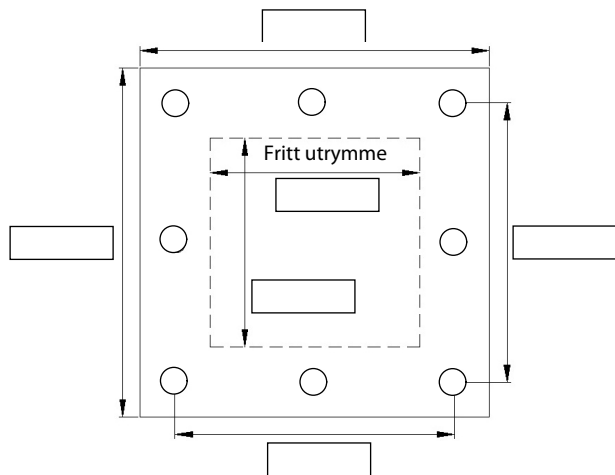

Övrig info \_\_\_\_\_

---

---

---

---

---

Material   Slipad  Polerad  Svart eloxeradMontage   InbyggnadslådaGravyr Fästhål  Skruvar   Försänkta hålKnapp Typ  Färg   Svart trycke RS38 Logga  Belastningstext  Nödsignals text  Gummesson Stoppknapp  Öppna dörr  Stäng dörr  Förlängd dörröppetid Nödsignal  Nödtelefon  Pictogram  Resolutionglas Brytskydd  Nyckelbrytare  plan \_\_\_\_\_  Adress  Nödljus