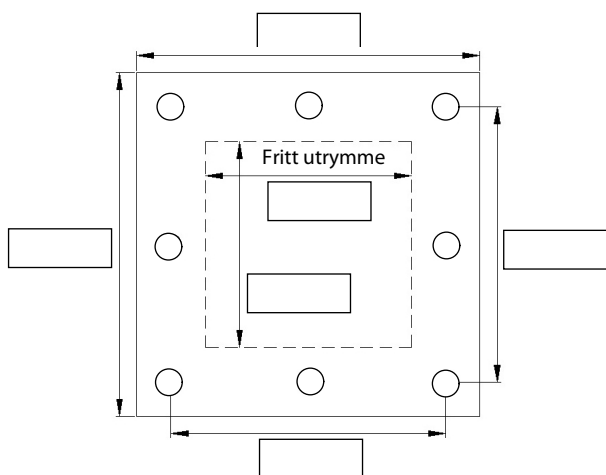

Anropstablå

Antal
Material ☐ Slipad ☐ Polerad ☐ Svart eloxerad
Montage ☐ Inbyggnadslåda
Gravyr ☐ Brandsymbol graverad ☐ Brandsymbol plastskyllt
Fästhål ☐ Försänkta hål Skruvar
Knapp Typ Färg ☐ Svart trycke RS38
Avstängd
☐ Logga ☐ Belastningstext
☐ Brytskydd ☐ Nyckelbrytare plan _____
☐ Upptagen indikering (KK-35)
☐ Härlampa (KK-35) ☐ Svarta kablar