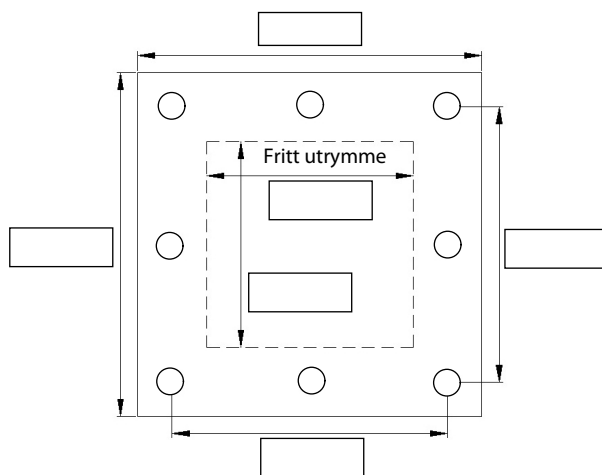

Anropstablå

Antal
Material ☐ Slipad ☐ Polerad ☐ Svart eloxerad
Montage ☐ Inbyggnadslåda
Gravyr ☐ Brandsymbol graverad ☐ Brandsymbol plastskyllt
Fästhål ☐ Försänkta hål Skruvar
Knapp Typ Färg ☐ Svart trycke RS38
Avstängd
☐ Logga ☐ Belastningstext
☐ Brytskydd ☐ Nyckelbrytare plan _____
☐ Upptagen indikering (KK-35)
☐ Härlampa (KK-35) ☐ Svarta kablar